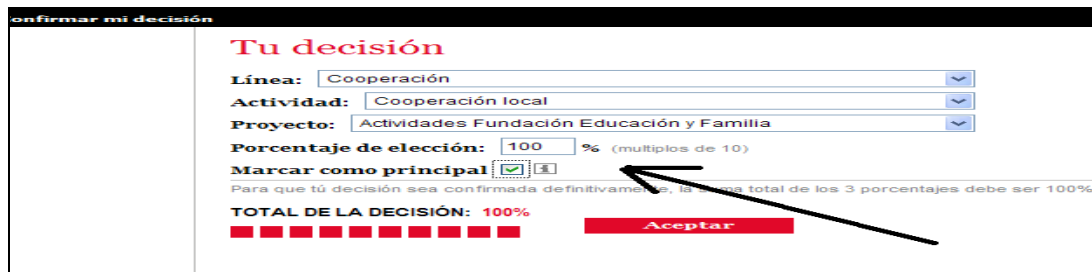

Así puedes ayudar a la
“FUNDACIÓN EDUCACIÓN Y FAMILIA”.
www.cajanavarra.es

A) “Entra y elige lo que más quieras”

B) “Cooperación”

C) 1.-“Cooperación local” 2.-“Actividades Fundación Educación y Familia” 3.-“Yo decido”. 4.- “Confirmar mi decisión”

D) Seleccionar el “Porcentaje de elección” y “Aceptar”

E) Claves de Clavenet