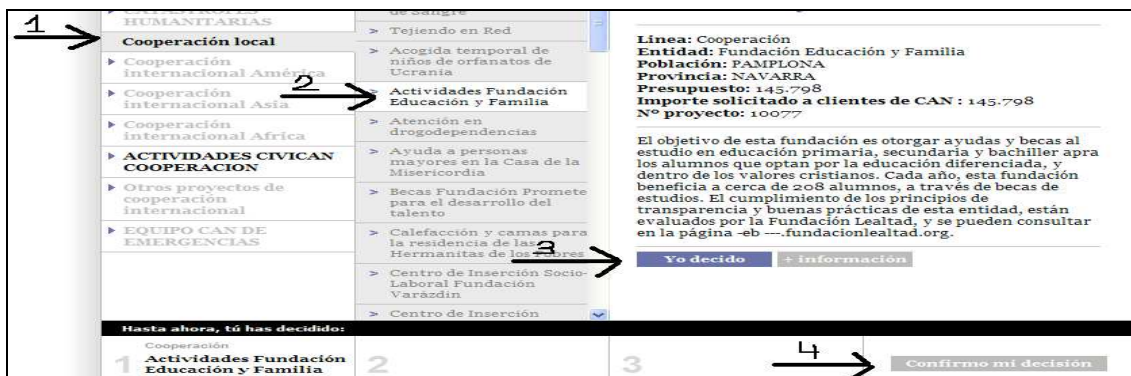

Así puedes ayudar a la
“FUNDACIÓN EDUCACIÓN Y FAMILIA”.
www.cajanavarra.es

A) “Entra y elige lo que más quieras”

B) “Cooperación”

C) 1.-“Cooperación local” 2.-“Actividades Fundación Educación y Familia” 3.-“Yo decido”. 4.- “Confirmar mi decisión”

D) Seleccionar el “Porcentaje de elección” y “Aceptar”

E) Claves de Clavenet